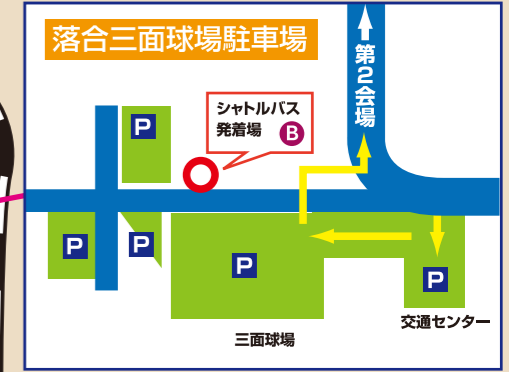

第135回 秋田県種苗交換会 会場ご案内図

ご来場される皆様へのお願い

秋田県種苗交換会開催期間中は、多数の参観者の車で能代市内の道路が混雑することが予想されます。ぜひ主催者側で用意した駐車場にお停めいただき、**無料のシャトルバス**をご利用くださいようお願いいたします。

専用駐車場のご案内

- エナジウムパーク駐車場.....普通車約140台
- エナジウムパーク臨時駐車場.....普通車約600台
- 下浜ふ頭駐車場.....普通車約1,000台/大型車約20台
- 落合三面球場.....普通車約1,600台
- 誠邦園球場駐車場.....普通車約600台
- 山本組合総合病院駐車場(土日のみ).....普通車約700台
- 能代球場大型専用駐車場.....大型車約80台
- 主会場大型専用駐車場.....大型車約30台

これは便利！無料シャトルバスのご案内

運行時間/8:30~17:00※最終日は12:00まで

- A** 主会場~第2会場 6~10分おき
主会場(総合体育館) ↔ 協賛第2会場(アリナス駐車場)
- B** 第2会場~駐車場 5~12分おき ※土日のみ運行
三面球場 ↔ 第2会場 ↔ 組合病院駐車場 ↔ 第2会場
- C** 主会場~駐車場 10~12分おき(初日と最終日は20分おき)
エナジウムパーク ↔ 下浜ふ頭 ↔ 主会場
- D** 第3会場(市内巡回) 15分おき
主会場 → 上町ほっとステーション → 能代駅 → 第3会場 → 主会場
- E** 道の駅みねはま~第2会場 30分おき
道の駅みねはま ↔ 第2会場

ホテル ルートイン 能代
HOTEL ROUTE INN
〒016-0855 秋田県能代市西大瀬 17-1
TEL.0185-89-1003 FAX.0185-89-1005
● バイキング朝食無料 ● 無料Pあり
Ponta 全国のPonta提携店舗でポイントが「たまる」「つかえる」共通ポイントサービスです
ご予約の詳細は http://www.route-inn.co.jp/
ROUTE INN HOTELS